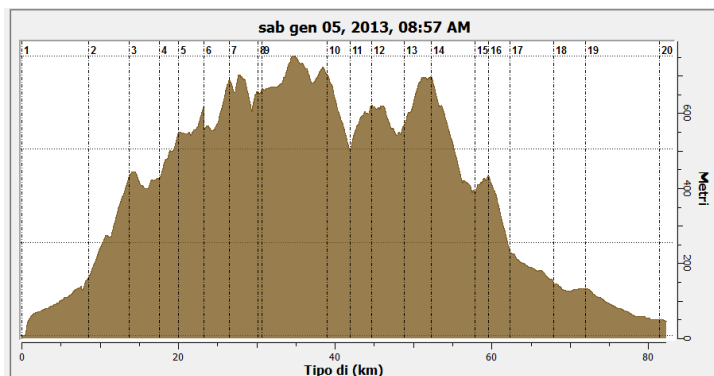

Gennaio 2013

Grande freddo, neve e maltempo con sessioni quasi sempre condotte sui rulli con lavori di qualità a stimolare la zona Z4.

Venerdì 4 gennaio

Rulli: Z4

Sabato 5 gennaio

| Data | Giorno | Dist. | Dislivello | Rec. | Tipologia | Cad media | Pot med | NP |
|------------|--------|-------|------------|------|-----------|-----------|---------|-----|
| 05/01/2013 | Sabato | 82 | 1,300 | 2 | n.c. | 80 | 167 | 196 |

| Salita | Lung - Km | Pend media | Tempo | Km/h | Cad | Watt |
|----------------|-----------|------------|--------|------|-----|------|
| Cavazzone | 5.4 | 5.0% | 15'45" | 20 | 80 | 260 |
| Fontana S.G.Q. | 2.5 | 5.2% | 7'35" | 19.1 | 81 | 245 |

Domenica 6 gennaio

| Data | Giorno | Dist. | Dislivello | Rec. | Tipologia | Cad media | Pot med | NP |
|------------|----------|-------|------------|------|-----------|-----------|---------|-----|
| 06/01/2013 | Domenica | 93 | 1,400 | 2 | Z4 | 82 | 169 | 190 |

| Salita | Lung - Km | Pend media | Tempo | Km/h | Cad | Watt |
|-----------------|-----------|------------|--------|------|-----|------|
| Albinea davanti | 1.6 | 6.4% | 5'07" | 18.2 | 75 | 285 |
| Salvarano | 2.1 | 8.1% | 8'12" | 15.1 | 71 | 283 |
| Strappo Canossa | 1.8 | 6.6% | 6'14" | 17.6 | 78 | 264 |
| Casina Marola | 3.8 | 6.1% | 12'51" | 17.6 | 77 | 250 |