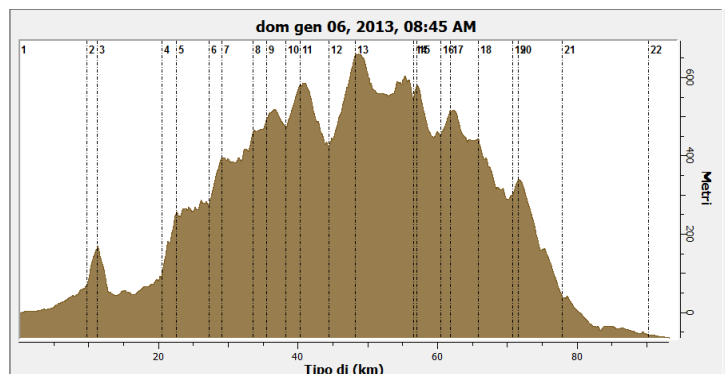

FORZA MASSICCI PEDALATORI

Gare ciclistiche amatoriali, itinerari per la bici da strada nella provincia di Reggio Emilia ed attività collaterali. Un sito didascalico ed autobiografico, una vetrina per l'appassionato.

Martedì 8 gennaio

Rulli: Z3 su 20'

Mercoledì: 9 gennaio

Rulli: Z4 su 15'

Giovedì 10 gennaio

Rulli: Z2

Venerdì 11 gennaio

Rulli: Z2

Sabato 12 gennaio

Rulli: variaz. ritmo 20'

Domenica 13 gennaio

Rulli: Z4 20'

Martedì 15 gennaio

Rulli: Z3 su 20'

Mercoledì: 16 gennaio

Rulli: Z4 su 10'

Giovedì 17 gennaio

Rulli: Z2

Venerdì 18 gennaio

Rulli: Z2

Sabato 19 gennaio

Rulli: variaz. ritmo 20'