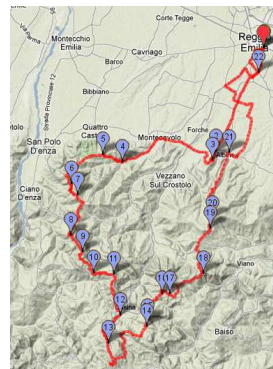

FORZA MASSICCI PEDALATORI

Gare ciclistiche amatoriali, itinerari per la bici da strada nella provincia di Reggio Emilia ed attività collaterali. Un sito didascalico ed autobiografico, una vetrina per l'appassionato.

Martedì 8 gennaio

Rulli: Z3 su 20'

Mercoledì: 9 gennaio

Rulli: Z4 su 15'

Giovedì 10 gennaio

Rulli: Z2

Venerdì 11 gennaio

Rulli: Z2

Sabato 12 gennaio

Rulli: variaz. ritmo 20'

Domenica 13 gennaio

Rulli: Z4 20'

Martedì 15 gennaio

Rulli: Z3 su 20'

Mercoledì: 16 gennaio

Rulli: Z4 su 10'

Giovedì 17 gennaio

Rulli: Z2

Venerdì 18 gennaio

Rulli: Z2

Sabato 19 gennaio

Rulli: variaz. ritmo 20'