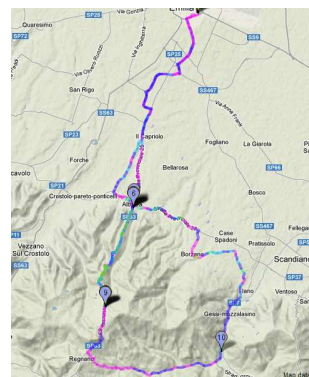

FORZA MASSICCI PEDALATORI

Gare ciclistiche amatoriali, itinerari per la bici da strada nella provincia di Reggio Emilia ed attività collaterali. Un sito didascalico ed autobiografico, una vetrina per l'passionato.