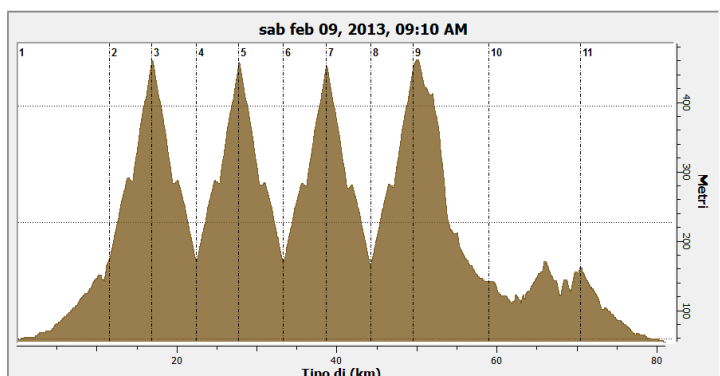

FORZA MASSICCI PEDALATORI

Gare ciclistiche amatoriali, itinerari per la bici da strada nella provincia di Reggio Emilia ed attività collaterali. Un sito didascalico ed autobiografico, una vetrina per l'passionato.