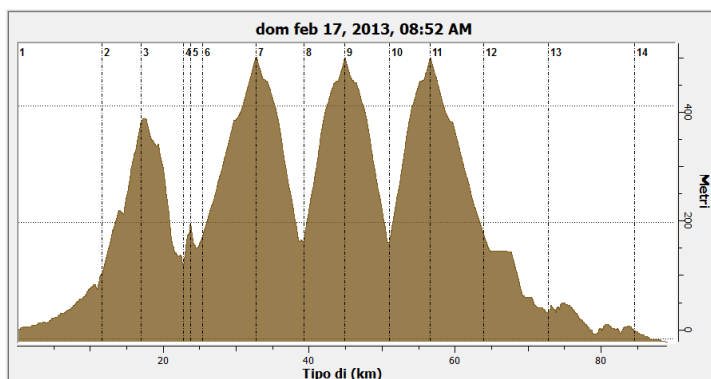

Rulli: variaz ritmo su 20'

Mercoledì 13 febbraio 2013

Rulli: Z3 su 20'

Giovedì 14 febbraio 2013

Rulli: Z4 su 20'

Venerdì 15 febbraio 2013

Rulli: Z2

Sabato 16 febbraio 2013

Rulli: variaz ritmo

Domenica 17 febbraio 2013

Data	Giorno	Dist.	Dislivello	Rec.	Tipologia	Cad media	Pot med	NP
17/02/2013	Domenica	89	1,500	2	Z4	79	175	200

Salita	Lung - Km	Pend media	Tempo	Km/h	Cad	Watt
Cavazzone	5.4	5.0%	15'46"	20.1	77	260
Baiso, panoramica	7.3	4.4%	19'26"	22.4	81	261
Baiso, roteglia	5.6	5.7%	17'13"	19.5	79	262
Baiso, roteglia	5.6	5.7%	17'21"	19.2	75	257

Martedì 19 febbraio 2013

Rulli: variaz ritmo su 20'

Mercoledì 20 febbraio 2013

Rulli: Z2

Giovedì 21 febbraio 2013

Rulli: Z3 lunga'

Venerdì 22 febbraio 2013

Rulli: Z2