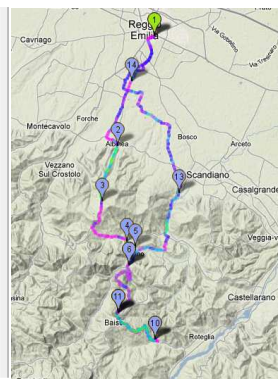

Domenica 17 febbraio 2013

Data	Giorno	Dist.	Dislivello	Rec.	Tipologia	Cad media	Pot med	NP
17/02/2013	Domenica	89	1,500	2	Z4	79	175	200

Salita	Lung - Km	Pend media	Tempo	Km/h	Cad	Watt
Cavazzone	5.4	5.0%	15'46"	20.1	77	260
Baiso, panoramica	7.3	4.4%	19'26"	22.4	81	261
Baiso, roteglia	5.6	5.7%	17'13"	19.5	79	262
Baiso, roteglia	5.6	5.7%	17'21"	19.2	75	257